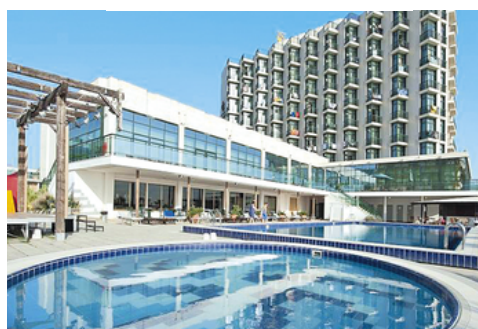

TURNI PREVISTI (ingresso SABATO)

I CORSI INIZIANO IL LUNEDI

TURNI	periodo	TRASPORTO INCLUSO*
1° turno 1/15 luglio	2 SETTIMANE	€ 2.100
2° turno 15/29 luglio	2 SETTIMANE	€ 2.100

HOTEL

Il **Club Esse Mediterraneo 4*** situato direttamente sulla grande spiaggia offre una spettacolare vista sul mare. Sistemazione in camere MULTIPLE max 4 letti con bagno privato, asciugacapelli, aria condizionata, telefono, tv, cassetta di sicurezza, mini frigo, alcune con piccolo balcone. Disponibili camere per disabili. Trattamento di pensione completa con acqua ai pasti. Merenda pomeridiana. Accesso diretto in spiaggia di sabbia fine attrezzata e nella zona piscina, campo polivalente da tennis e calcetto, beach volley e beach tennis.

TURNI PREVISTI (ingresso SABATO)

I CORSI INIZIANO IL LUNEDI

TURNI	periodo	TRASPORTO INCLUSO*
1° turno 1/15 luglio	2 SETTIMANE	€ 2.100
2° turno 15/29 luglio	2 SETTIMANE	€ 2.100